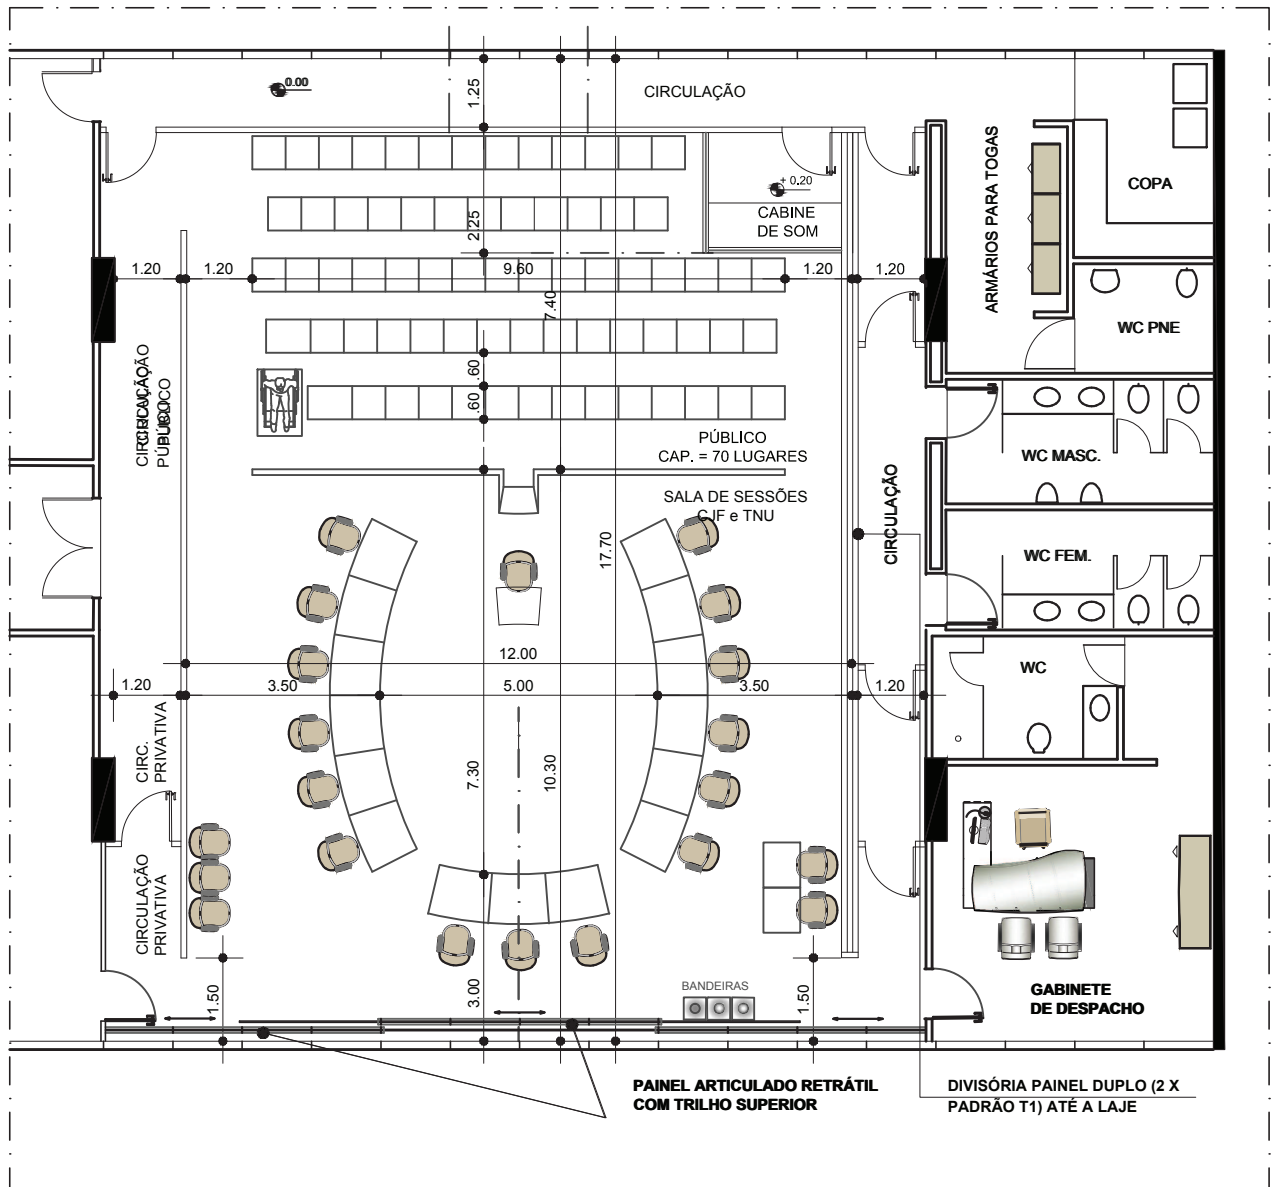

Opção D

300 POLTRONAS

ASSENTOS			
MODEL N	MARQUEE - FIXO - C/ PRANCHETA		
22"	288	IA3DX	
32"	12	IA3FX	
Total	300		
	300 Total Chairs		

- Lavabóia
- Poltrona Obeso
- Arm. transfer
- Prancheta para cambio
- Identificador de assento
- A Identificador de fileira
-  Espaço para cadeirante

giroflex

forma

Aprovação de Lay-Out / Assentamento - Data: / /	
Vendedor / Promotor	Cliente / Arquitecto

Cliente: **CONSEHO FEDERAL DE JUSTIÇA**
 Referência: _____
 Projeto: _____
 Escala: 1/100
 Designer: Joyce Alves
 Data model: 14/08/2010
 Vendedor: Eduardo Moreira
 Arquite: dimg
 Data final: 30/08/2010

Planta Baixa
Sala de Sessões CJF

CONSELHO DA JUSTIÇA FEDERAL				
Prancha:	PROJETO DE ARQUITETURA			ARQ.
01/02	Sala de Sessões			
Fase do projeto: Arquitetura	Desenho: Fabiana Goulart	Data: Abril /2017	Esc: Sem Escala	Pavimento: 3º Pavimento